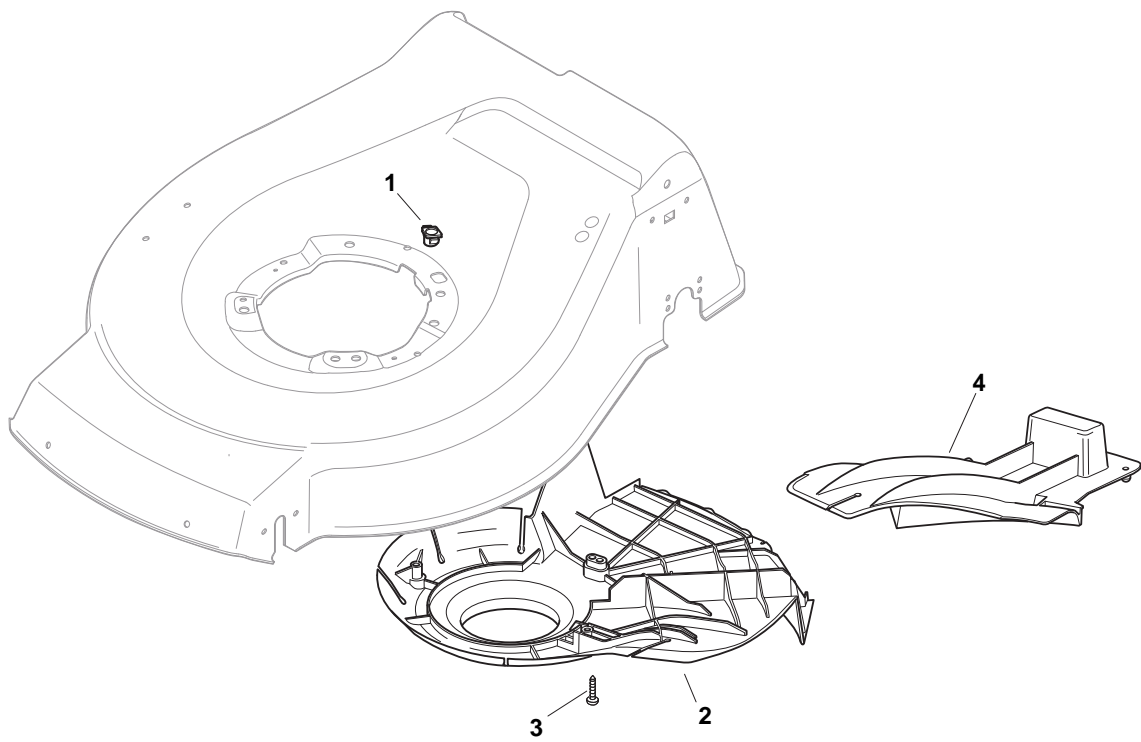

POS	PART. NO	Q.ty	DESCRIPTION	DESCRIZIONE	DESCRIPTION	BESCHREIBUNG	REMARKS
1	119216035/0	8	Bearing	Cuscinetto	Coussinet	Lager	
2	381007416/2	4	Wheel Ø 200	Ruota Ø 200	Roue Ø 200	Rad Ø 200	

POS	PART. NO	Q.ty	DESCRIPTION	DESCRIZIONE	DESCRIPTION	BESCHREIBUNG	REMARKS
1	322291150/0	1	Rubber Insert	Inserto In Gomma	Insert De	Gummi Einsatz	
2	122060192/0	1	Protection, Belt	Carter Cinghia	Protection Courroire	Schutz, Riemen	
3	112728530/0	1	Screw	Vite	Vis	Schraube	