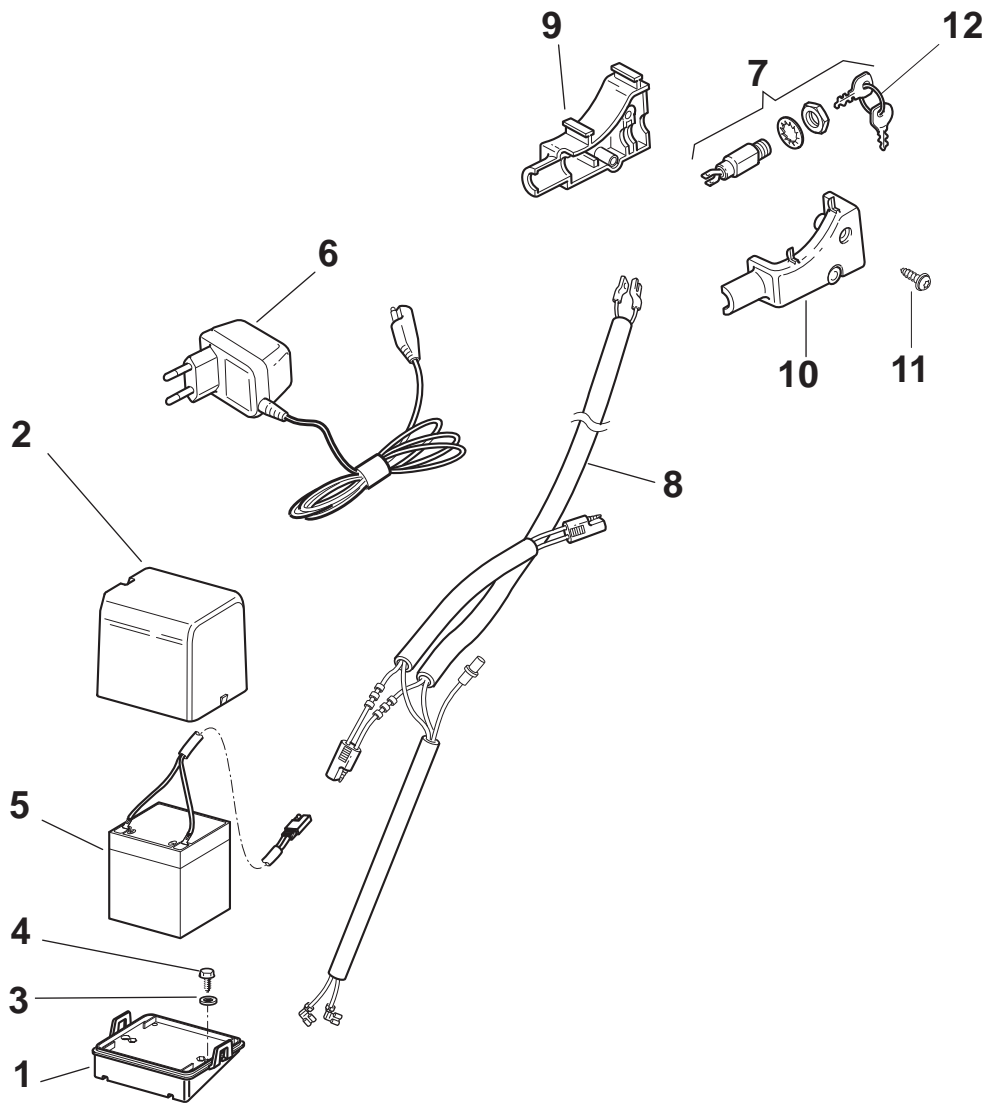

POS	PART. NO	Q.ty	DESCRIPTION	DESCRIZIONE	DESCRIPTION	BESCHREIBUNG	REMARKS
1	322785123/0	1	Support, Battery	Supporto Batteria	Support Batterie	Halter, Batterie	
2	322109530/0	1	Cover	Capottina	Capot	Haube	
3	112521310/0	2	Washer	Rosetta	Rondelle	Scheibe	
4	112731590/0	2	Screw	Vite	Vis	Schraube	
5	118120052/0	1	Battery	Batteria	Batterie	Batterie	
6	118204120/0	1	Battery Charger	Carica Batteria	Chargeur De Batterie	Ladgerät	EU Plug
6	118204121/0	1	Battery Charger	Carica Batteria	Chargeur De Batterie	Ladgerät	Uk Plug
7	118450050/0	1	Switch	Interruttore	Interruteur	Schalter	
8	118204192/3	1	Cable, Start	Cavo Avviamento	Cable Démarrage	Kabel, Start	GGP-B&S Engine
8	118204198/0	1	Cable, Start	Cavo Avviamento	Cable Démarrage	Kabel, Start	Honda Engine
9	322722804/1	1	R Protection	Protezione Dx	Protection D	Rechte Schutz	
10	322722805/1	1	L Protection	Protezione Sx	Protection G	Linke Schutz	
11	112728300/0	1	Screw	Vite	Vis	Schraube	
12	118210016/1	1	Starting Key	Chiave Avviamento	Clef A Demarrage	Schlüssel Für Start