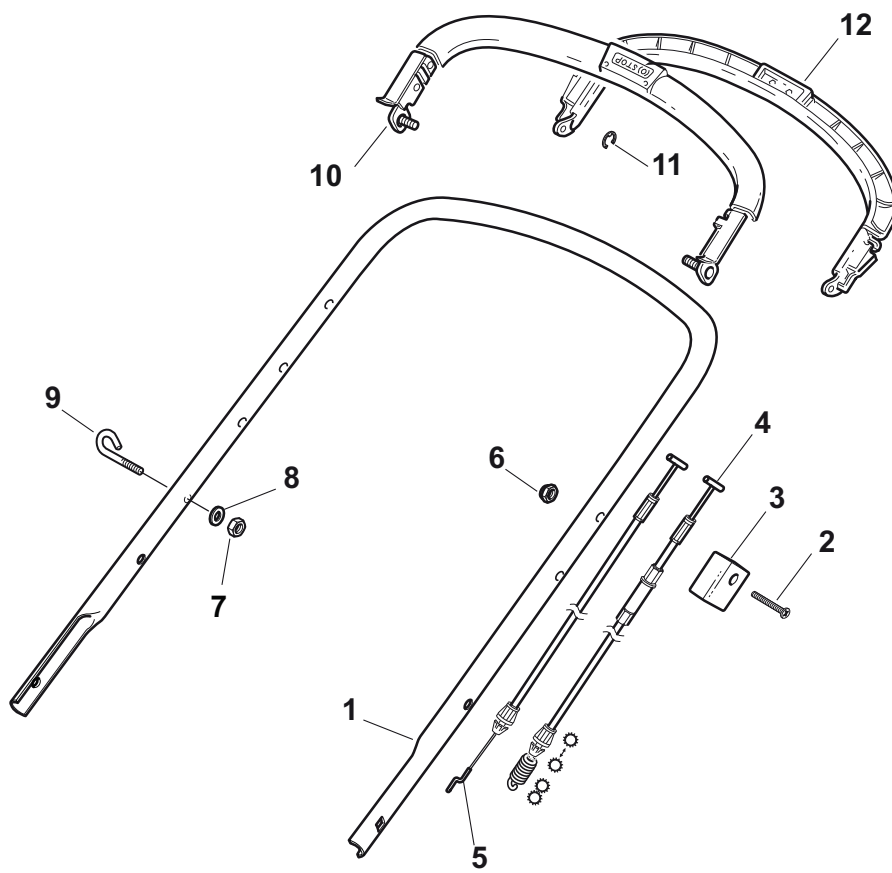

POS	PART. NO	Q.ty	DESCRIPTION	DESCRIZIONE	DESCRIPTION	BESCHREIBUNG	REMARKS
1	322108295/0	1	Stone-Guard	Parasassi	Pare-Pierres	Prallblech	
2	322600195/0	1	Ejection Guard	Protezione Uscita	Protection Sortie	Auswurfschutz	
3	112727803/0	2	Screw	Vite	Vis	Schraube	
4	322806639/0	1	Fulcrum Pin	Perno Fulcro	Pivot	Gelenkpunkt	
5	112154510/0	2	Nut	Dado	Ecrou	Mutter	
6	118203853/0	2	Protection	Cappuccio	Capuchon	Stecker	
7	122450456/0	1	Spring	Molla	Ressort	Feder	
8	122517869/0	1	Pin	Perno	Pivot	Bolzen	
9	112604896/0	2	Crown Fastener	Fissatore A Corona	Fixateur A Couronne	Kronescheibe	

POS	PART. NO	Q.ty	DESCRIPTION	DESCRIZIONE	DESCRIPTION	BESCHREIBUNG	REMARKS
1	381006803/0	1	Handle, Upper Part	Manico, Parte Sup	Mancheron, Partie Superieure	Holm, Oberteil	Black
1	381006805/0	1	Handle, Upper Part	Manico, Parte Sup	Mancheron, Partie Superieure	Holm, Oberteil	Grey
2	112727787/0	1	Screw	Vite	Vis	Schraube	
3	322551640/0	1	Plate	Piastrina	Plaquette	Plättchen	
4	381030094/0	1	Cable, Rear Drive	Cavo Comando Trazione	Câble, Comm. Traction	Kabel, Antrieb	
5	181030056/0	1	Cable, Thread Engine Brake	Cavo Freno Motore	Cable Frein Moteur	Kabel, Motorbremse	HONDA-GGP-B&S Engine
5	181030057/0	1	Cable, Thread Engine Brake	Cavo Freno Motore	Cable Frein Moteur	Kabel, Motorbremse	GGP 150cc
6	112154510/0	1	Nut	Dado	Ecrou	Mutter	
7	112154510/0	1	Nut	Dado	Ecrou	Mutter	
8	112521330/0	1	Washer	Rosetta	Rondelle	Scheibe	
9	122430313/0	1	Guide Spring	Molla Guida	Ressort De Guide	Feder Führer	
10	381003330/0	1	Lever, Engine Brake	Leva Freno Motore	Levier Frein Moteur	Hebel, Motorbremse	
11	112000930/0	1	Snap Ring	Anello Elastico	Anneau Ressort	Sprengring	
12	381003297/1	1	Driving Lever	Leva Trazione	Levier Traction	Antriebhebel	