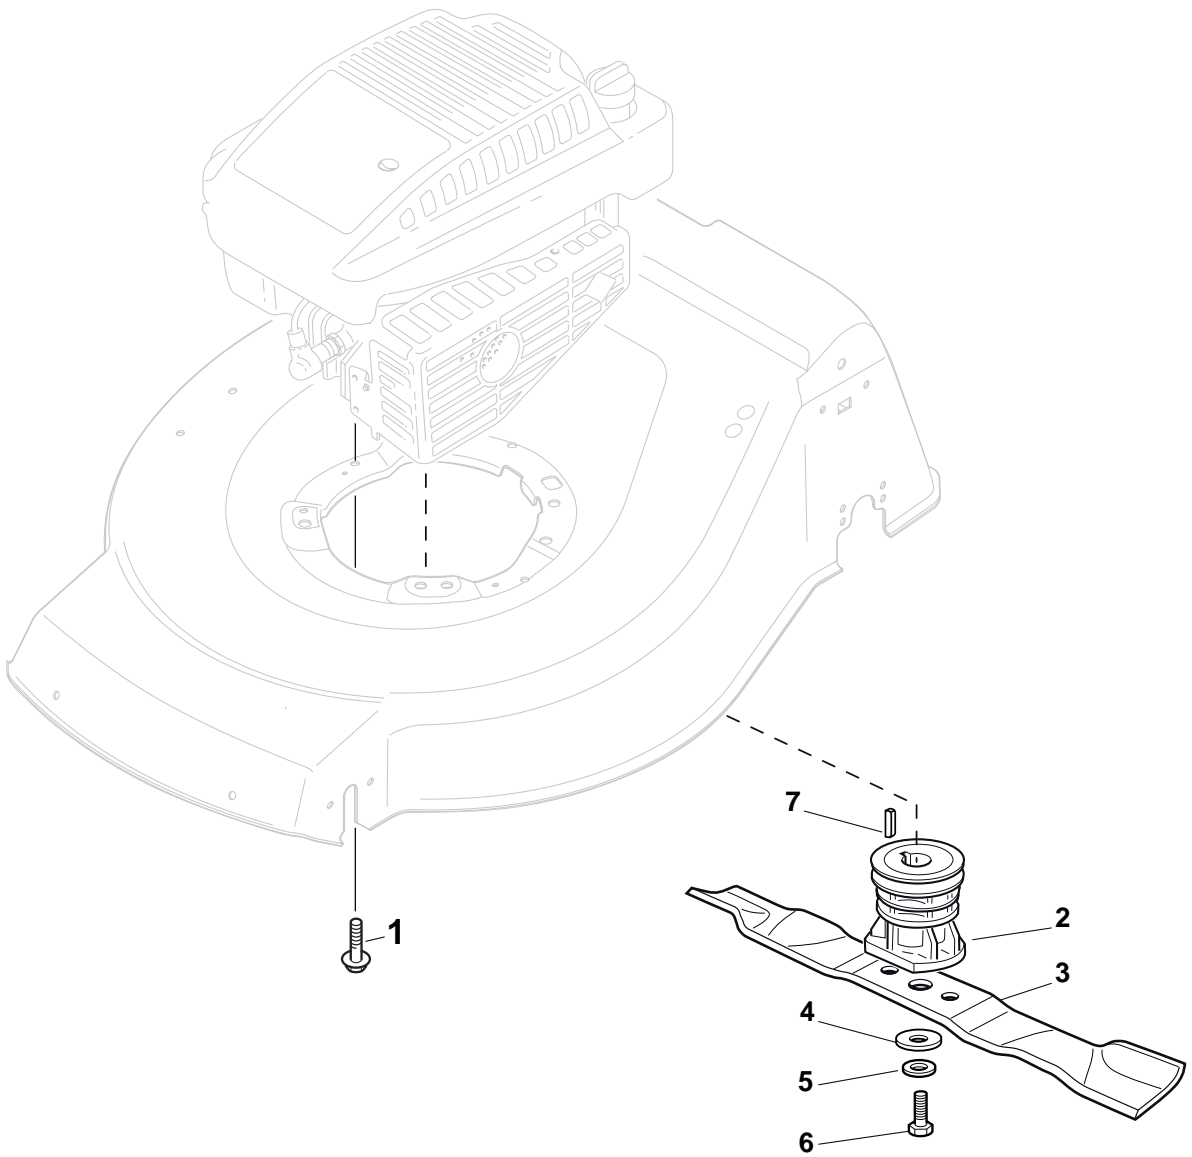

POS	PART. NO	Q.ty	DESCRIPTION	DESCRIZIONE	DESCRIPTION	BESCHREIBUNG	REMARKS
1	112735108/1	2	Screw	Vite	Vis	Schraube	for GGP 196cc
1	112735108/1	3	Screw	Vite	Vis	Schraube	HONDA-GGP-B&S Engine
1	112735109/1	1	Screw	Vite	Vis	Schraube	for GGP 196cc
2	122465607/3	1	Hub With Pulley, Crankshaft Ø 22.2	Mozzo Con Puleggia, Albero Motore Ø 22.2	Moyeu Avec Poulie, Arbre Moteur Ø 22.2	Nabe Mit Scheibe, Motorwelle Ø 22.2	B&S-GGP Engine
2	122465608/2	1	Hub With Pulley, Crankshaft Ø 25	Mozzo Con Puleggia, Albero Motore Ø 25	Moyeu Avec Poulie, Arbre Moteur Ø 25	Nabe Mit Scheibe, Motorwelle Ø 25	Honda Engine
3	181004458/0	1	Blade Standard	Coltello Standard	Lame Standard	Messer Standard	
4	122160400/0	1	Elastic Washer	Disco Elastico	Disque Elastique	Federscheibe	
5	112523080/0	1	Washer	Rosetta	Rondelle	Scheibe	
6	112735698/0	1	Screw	Vite	Vis	Schraube	
7	112139100/0	1	Feather, Crankshaft Ø 22.2	Linguetta, Albero Motore Ø 22.2	Clavette, Arbre Moteur Ø 22.2	Keil, Motorwelle Ø 22.2	B&S-GGP Engine
7	112139150/0	1	Feather, Crankshaft Ø 25	Linguetta, Albero Motore Ø 25	Clavette, Arbre Moteur Ø 25	Keil, Motorwelle Ø 25	Honda Engine