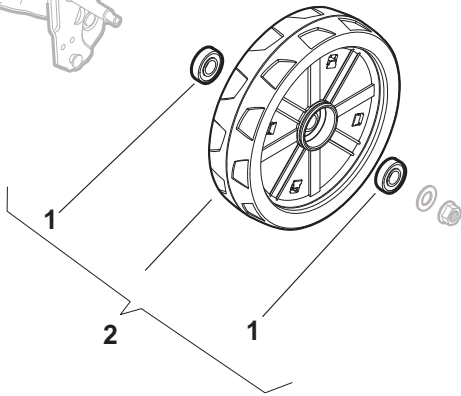

POS	PART. NO	Q.ty	DESCRIPTION	DESCRIZIONE	DESCRIPTION	BESCHREIBUNG	REMARKS
1	119216035/0	4	Bearing	Cuscinetto	Coussinet	Lager	
2	381007483/1	2	Wheel Ø 200	Ruota Ø 200	Roue Ø 200	Rad Ø 200